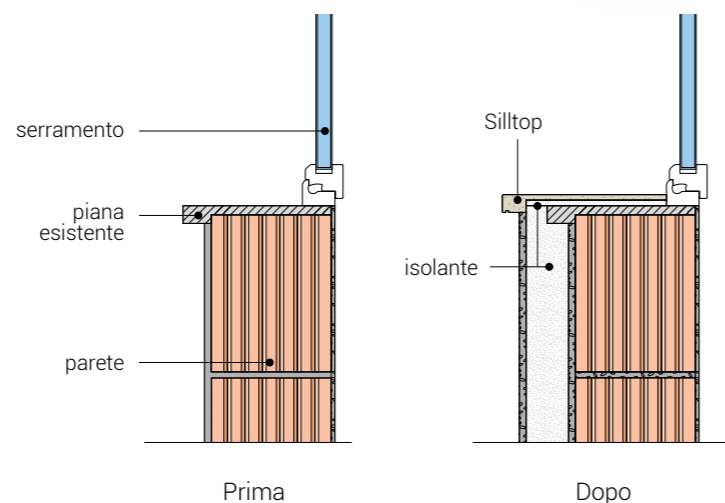

Accessori per isolamenti a cappotto

Silltop

Silltop sono soglie in marmo di quarzo accoppiate ad un pannello isolante per prevenire i ponti termici nelle finestre.

Utilizzabili sia per la ristrutturazione che su nuovi edifici le Silltop sono disponibili in diverse misure e texture.

Plus

Facile posa

Resistente nel tempo

Non assorbe liquidi

Aiuta ad eliminare i ponti termici

Ideale nelle ristrutturazioni

Le piane Silltop sono complementi ideali nelle ristrutturazioni poiché possono essere applicate comodamente sulle piane esistenti senza dover rimuovere queste ultime.

Il tutto prevenendo i ponti termici con il perfetto isolamento dei fori finestra.

Gamma texture

Silltop è disponibile nella finitura lucida e opaca e i tre diverse colorazioni/texture.

Bianco

Beige

Grigio

ISIwall